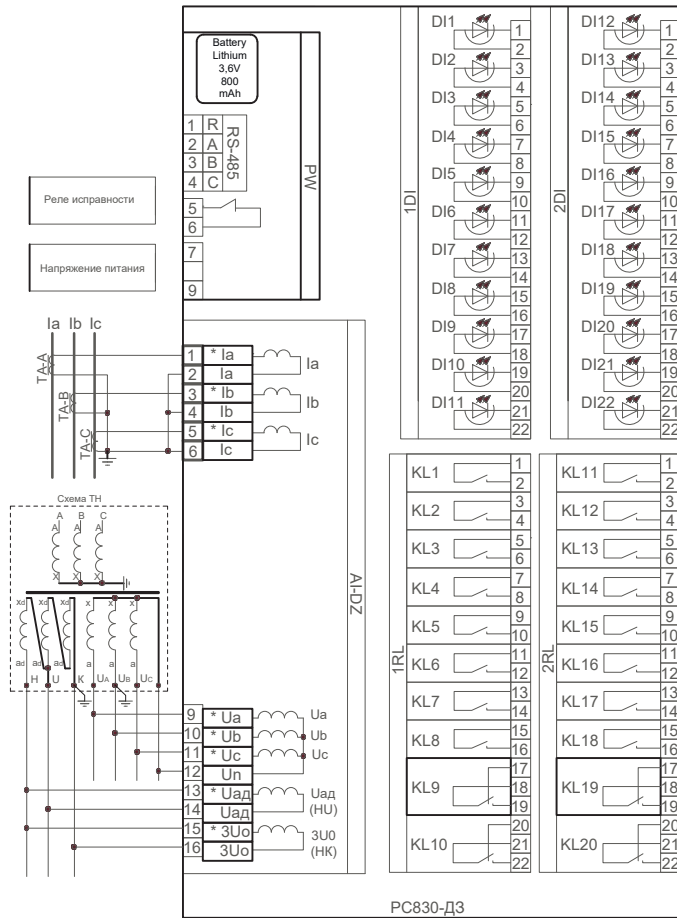

PC830-ДЗ код заказа хх22хххххх

PC830-ДЗ
Вид сзади

PC830-ДЗ код заказа хх31хххххх

PC830-ДЗ Вид сзади

PC830-Д3 код заказа хх31хххххх

PC830-Д3 Вид сзади